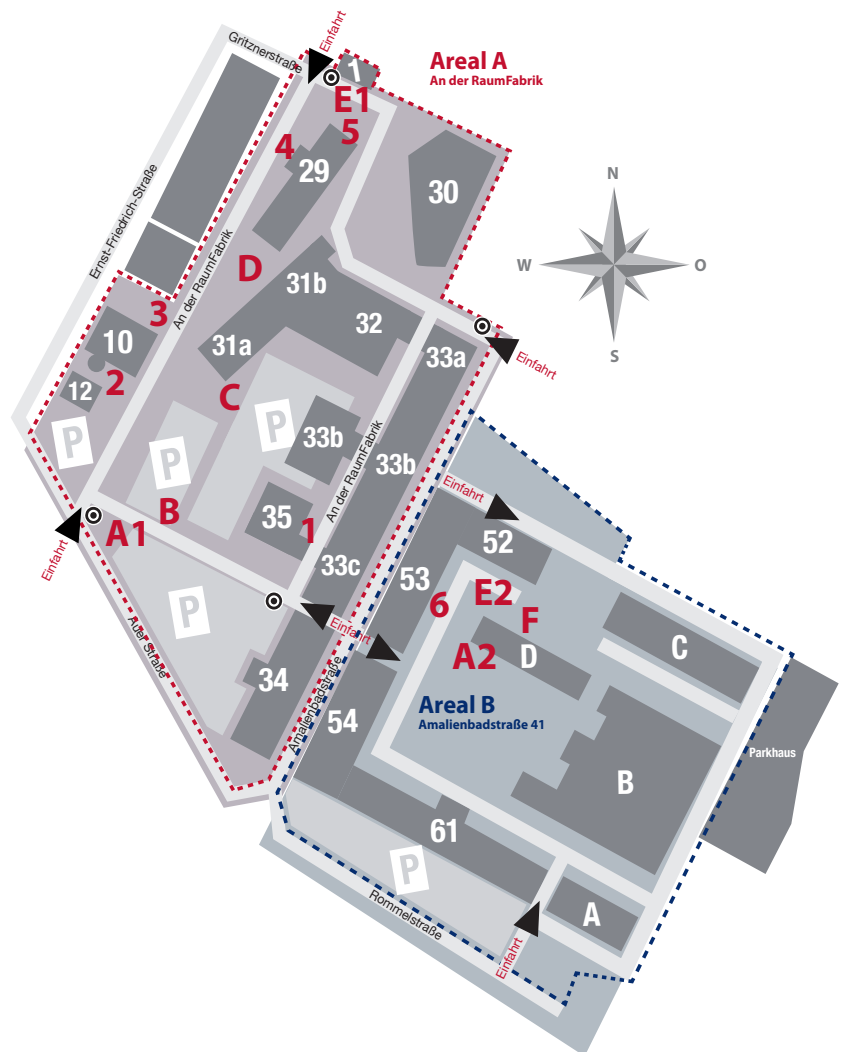

LAGEPLAN - Kunst auf dem Gelände der RaumFabrik Durlach

Plakat Wand Kunst:

1	Jürgen Zimmermann „Reflect what you are“	2012
2	Walter Jung „Schwamm plus“	2008
	Andreas Lau „Anonym-Bildstörung“	2009
	Jürgen Zimmermann „Prometheus“	1997
	Rainer Braxmaier „Wohltemperiertes Klavier“	2000
	Eva Schaeuble „Das grüne Leuchten“	2007
3	Jost Schneider „Die feine Linie“	2008
4	Didier Guth „Carrefour 1“	2007
	Werner Schmidt „Die Freiheit trägt kein weißes Hemd“	2000/14
5	Gabi Streile „Zitronen“	1991
6	Germain Roesz „Dite territoires nomades“	2011
	Andreas Lau „L'Age d'Or“	2011