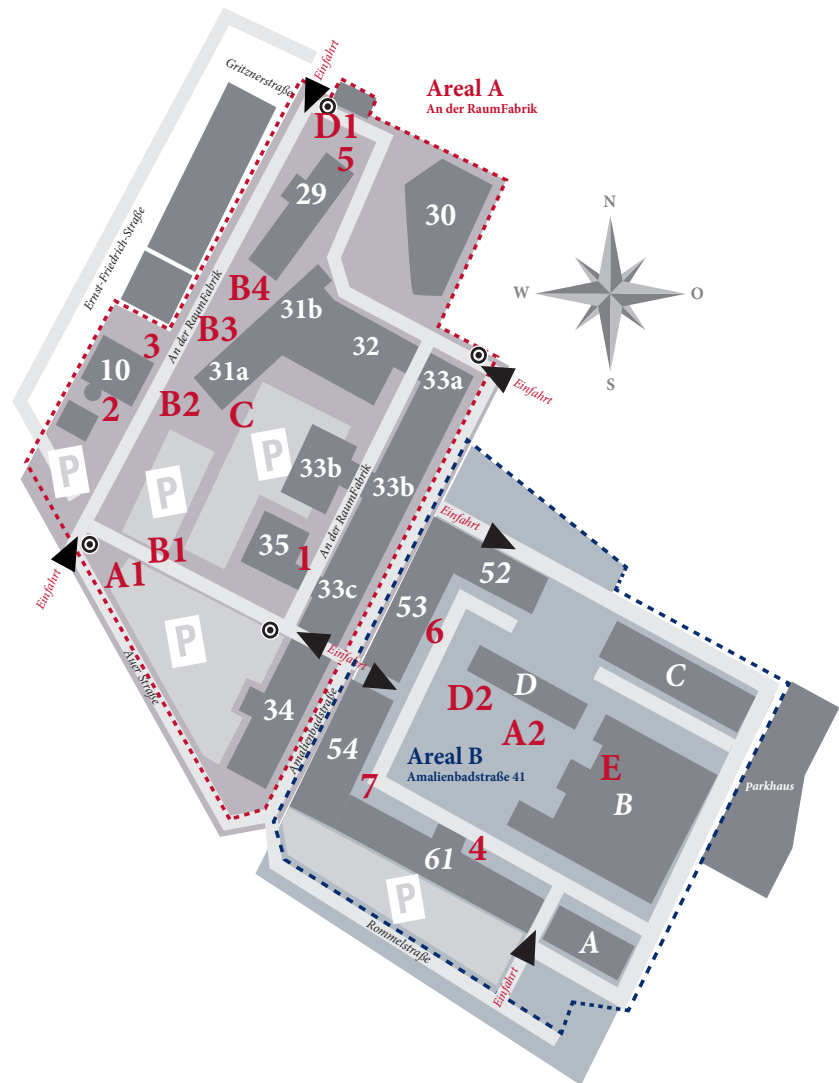

LAGEPLAN - Kunst auf dem Gelände der RaumFabrik Durlach

PLAKAT WAND KUNST e. V.

1	Jürgen Zimmermann „Reflect what you are“	2012
2	Walter Jung „Schwamm plus“	2008
	Andreas Lau „Anonym-Bildstörung“	2009
	Jürgen Zimmermann „Prometheus“	1997
	Rainer Braxmaier „Wohltemperiertes Klavier“	2000
	Eva Schaeuble „Seltsames Spiel“	2019
3	Jost Schneider „Die feine Linie“	2008
4	Didier Guth „Carrefour 1“	2007
	Werner Schmidt „Die Freiheit trägt kein weißes Hemd“	2000/14
5	Gabi Streile „Zitronen“	1991
6	Germain Roesz „Dite territoires nomades“	2011
	Andreas Lau „L`Age d`Or“	2011
7	Gundula Bleckmann „Tesseract (4dW) in der Wirtschaft“	2011
	Sabine Brand Scheffel „Cushion“	2011

Skulpturen

A1	Prof. Werner Pokorny „Ineinander IX“	2003	B4	Prof. David D. Lauer „Modulsäule“	2000
A2	Prof. Werner Pokorny „Turm V/I“	2015	C	Holger Walter „Aus der Tiefe“	2002
B1	Prof. David D. Lauer „Tor“	2004	D1	Claus-D. Moor „H 1555“	2003
B2	Prof. David D. Lauer „Modulsäule“	1998	D2	Claus-D. Moor „H 1543“	2000
B3	Prof. David D. Lauer „Brunnenstele“	1996	E	Jürgen Zimmermann „Muschel“	2019