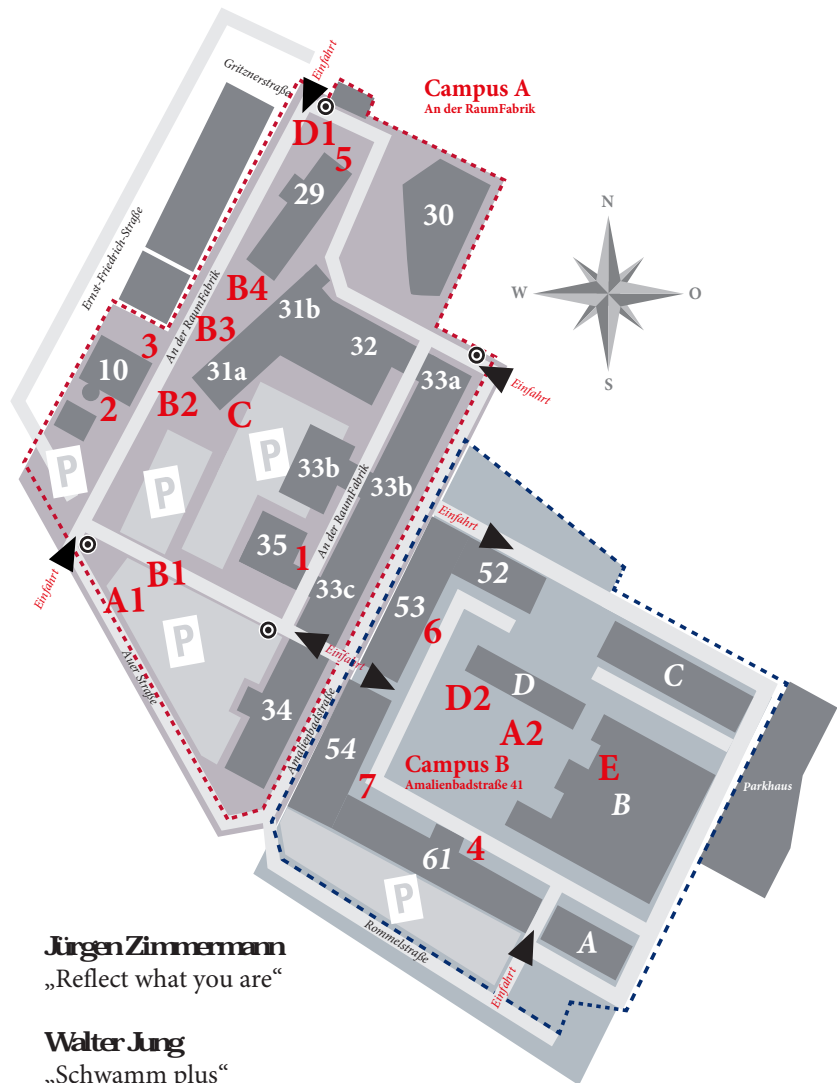

LAGEPLAN - Kunst auf dem Campus aus der RaumFabrik Durlach

PLAKAT WAND KUNST e. V.

- 1** **Jürgen Zimmermann**
„Reflect what you are“ 2012
- 2** **Walter Jung**
„Schwamm plus“ 2008
- Andreas Lau**
„Anonym-Bildstörung“ 2009
- Jürgen Zimmermann**
„Prometheus“ 1997
- Rainer Braxmaier**
„Wohltemperiertes Klavier“ 2000
- Eva Schaeuble**
„Seltsames Spiel“ 2019
- 3** **Jost Schneider**
„Die feine Linie“ 2008
- 4** **Didier Guth**
„Carrefour 1“ 1
- Werner Schmidt**
„Die Freiheit trägt kein weißes Hemd“ 2000/14
- 5** **Gabi Streile**
„Zitronen“ (1991)
- 6** **Germain Roesz**
„Dite territoires nomades“ (2011)
- Andreas Lau**
„L`Age d`Or“ (2011)
- 7** **Gundula Bleckmann**
„Tesserakt (4dW) in der Wirtschaft“ (2011)
- Sabine Brand Scheffel**
„Cushion“ (2011)

Jürgen Zimmermann
„Reflect what you are“

Walter Jung
„Schwamm plus“

Andreas Lau
„Anonym-Bildstörung“

Jürgen Zimmermann
„Prometheus“

Skulpturen

- | | |
|--|---|
| A1 Prof. Werner Pokorny
„Ineinander IX“ (2003) | B4 Prof. David D. Lauer
„Modulsäule“ (2000) |
| A2 Prof. Werner Pokorny
„Turm VII“ (2015) | C Holger Walter
„Aus der Tiefe“ (2002) |
| B1 Prof. David D. Lauer
„Tor“ (2004) | D1 Claus-D. Moor
„H 1555“ (2003) |
| B2 Prof. David D. Lauer
„Modulsäule“ (1998) | D2 Claus-D. Moor
„H 1543“ (2000) |
| B3 Prof. David D. Lauer
„Brunnenstele“ (1996) | E Jürgen Zimmermann
„Muschel“ (2019) |